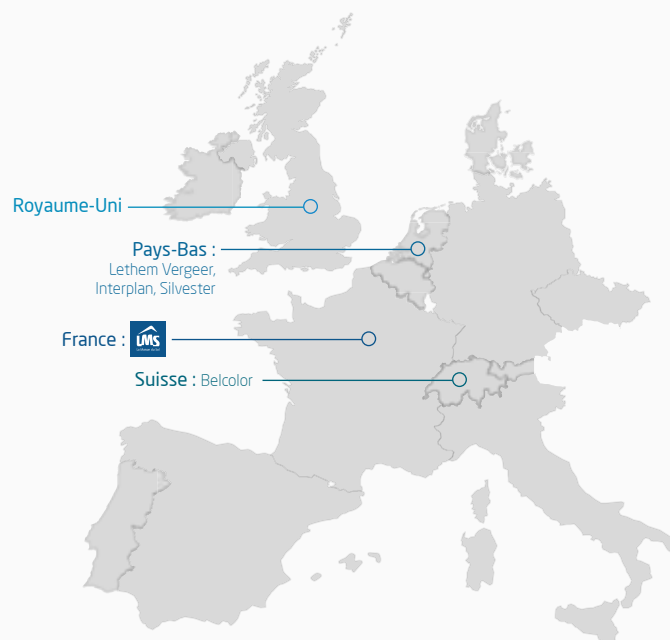

1999

Rachat de **LMS** par le groupe britannique Headlam, 1er distributeur européen de revêtements de sols

18

agences en France, faisant de **LMS** le 1er réseau national intégré de distribution de revêtements de sols

3

bases logistiques en France pour répondre aux besoins de nos clients avec la meilleure réactivité

+125

Une force commerciale de **+ de 125 personnes**, pour assurer proximité et engagement auprès de nos clients

Le groupe **headlam** group plc

LMS est une filiale de Headlam depuis 1999. Leader européen de la distribution de revêtements de sols, le groupe est coté à la bourse de Londres et fortement implanté dans 4 pays.

Quelques chiffres :

800 M€

CA Headlam

2 400

personnes

58

enseignes au Royaume-Uni

5

enseignes en Europe continentale