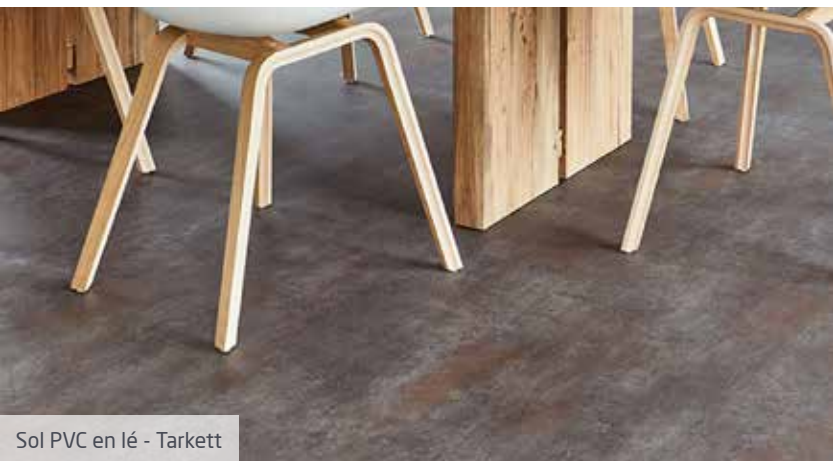

HARO[®]
Endlich zuhause

Krono[®]
Original

B/TB

CEGECOL
LE SENS DU CONTACT

Dalles Textiles - Interface

Sol PVC en lé - Tarkett

LVT en lames - IVC Group

Sol Stratifié - Pergo