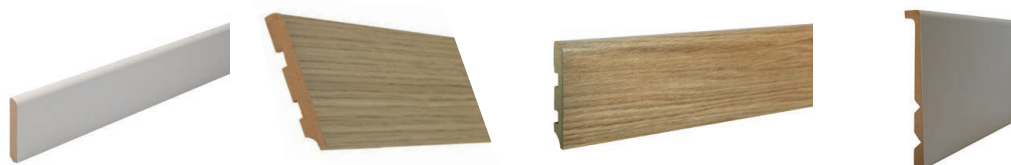

Les plinthes Sotrinbois

Quart de rond MDF revêtu papier blanc	Plinthe angle vif MDF pré-peint H80	Plinthe angle vif MDF pré-peint H100	Plinthe arrondie MDF revêtu papier blanc H100	Plinthe arrondie MDF revêtu papier blanc H80
056731	0099775	009799510	007218310	71845
14 x 14 x 2400 mm	14 x 80 x 2440 mm	10 x 100 x 2440 mm	10 x 100 x 2400 mm	10 x 80 x 2400 mm
Conditionnement : 5 longueurs	Conditionnement : 5 longueurs	Conditionnement : 10 longueurs	Conditionnement : 10 longueurs	Conditionnement : 5 longueurs

Plinthe arrondie MDF pré-peinte	Plinthe parquet cache-fils MDF plaqué Ch. Bois Flotté	Plinthe parquet cache-fils MDF plaqué Ch. Verni Naturel	Surplinthe universelle MDF revêtu papier blanc
99395	0072725	0071885	0072356
14 x 80 x 2440 mm	14 x 80 x 2400 mm	14 x 80 x 2400 mm	22 x 133 x 2400 mm
Conditionnement : 5 longueurs	Conditionnement : 5 longueurs	Conditionnement : 5 longueurs	Conditionnement : 6 longueurs

Fixation des seuils

VIS - Boîte de 200

UTILISATION	ASPECT	CRUCIFORME BOÎTE DE 200	
		3,5 x 25	3,5 x 35
BARRES DE SEUILS	NICKELÉ	94134	-
NEZ DE MARCHES	ACIER ZINGUÉ	94136	94137

Tête fraisée Cruciforme

FORETS SDS + CARBURE TUNGSTENE

Ø 5 mm x l. 110 mm **94185**

Béton, parpaing, pierre, brique pleine.
Rapidité de perçage (+30%).
Plaquette autocentrante.

CHEVILLE - Boîte de 200

Ø 5 mm x l. 24 mm **194161**