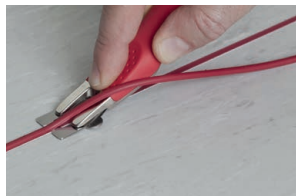

Soudure des sols PVC

COUPEAU A ARASER «2 EN 1» MOZART