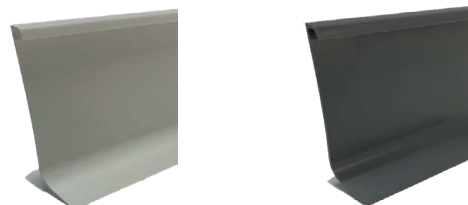

Les remontées de plinthe

H 100 mm - Coloris Blanc	H 100 mm - Coloris Gris
904101	90473997
Longueur : 3 m	Longueur : 3 m