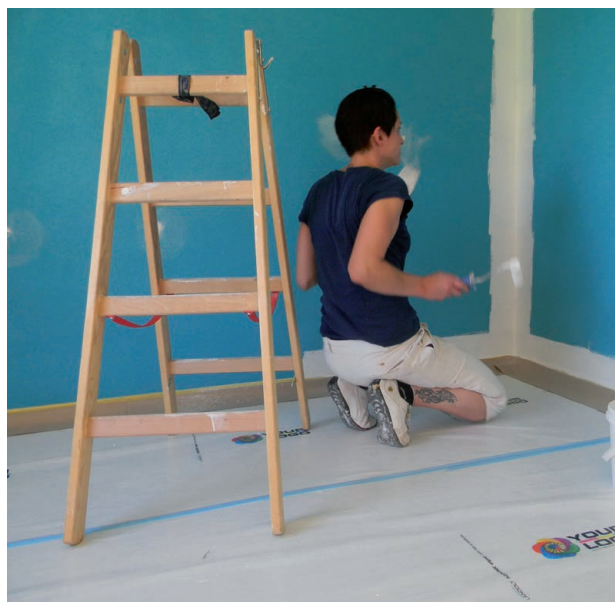

## FLOORLINER ORIGINAL

Feutrine de protection

**Le + produit :** Très résistant

Revêtement de sol matelassé résistant à l'impact, avec renfort antidérapant.

1 x 50 m

**FLORIG1**