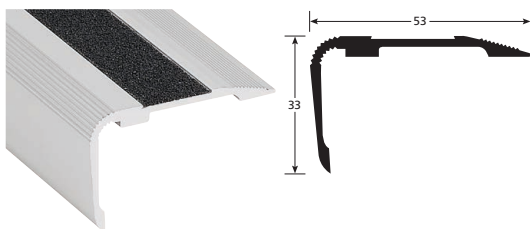

Les nez de marche métalliques **ROMUS**

BORD SIFFLET - 19 mm

Se pose sur marches peintes ou recouvertes de carrelage, parquet collé, revêtement plastique. Utilise des bandes carborundum d'épaisseur 1 mm et de largeur 19 mm.

Percé - Fraisé

PRÉSENTATION	MATIÈRE	Longueur
AVEC BANDE 19 mm NOIRE (non fixée)	Alu incolore	3 m
		136523