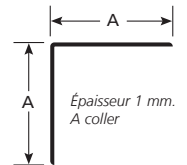

Les appuis PVC **ROMUS**

ARRÊT PVC MOQUETTES 4 mm

En PVC rigide aluminium incolore.
Pour arrêter avec soins les revêtements muraux en entourage de porte, cloison, fenêtre, etc..., ou remontée en plinthe de revêtement de sol mince ou moquette, jusqu'à 4 mm d'épaisseur.

Adhésif mousse.

Longueur	2,10 m
	2087

Les cornières d'angle **ROMUS**

MÉTALLIQUES ADHÉSIVES

Pour protéger les angles des murs contre les chocs de toute nature et pour cacher l'épaisseur d'un revêtement.

Alu incolore
Longueur 3 m

20 x 20 mm

2667

30 x 30 mm

2717

PVC RIGIDE BLANC 90°

Pour protéger les angles des murs contre les choc légers ou contre l'usure lors de passages réguliers.

A coller

Dim. : A x A	Longueur
15 x 15 mm	2782
20 x 20 mm	2784
30 x 30 mm	2786

Les nez de marche métalliques **ROMUS**

BORD SIFFLET - 19 mm

Se pose sur marches peintes ou recouvertes de carrelage, parquet collé, revêtement plastique. Utilise des bandes carborundum d'épaisseur 1 mm et de largeur 19 mm.

Percé - Fraisé

PRÉSENTATION	MATIÈRE	Longueur
AVEC BANDE 19 mm NOIRE (non fixée)	Alu incolore	3 m
		136523

ÉQUERRE 25 X 20 mm

Se pose en recouvrement d'un revêtement mince ou en bordure de plancher.

Percé - Livré sans vis

MATIÈRE	Longueur
Alu incolore	3 m
	15103

RÉNOVATION

Embellit et protège. Recouvre le revêtement en place.

Percé - Livré sans vis

MATIÈRE	Longueur
Alu incolore	3 m
	15303