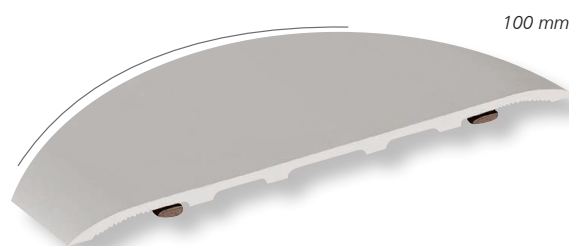

### BORDS DROITS

Si passage important privilégiez 1 côté percé + 1 côté adhésif

Longueur	Matière	Type	Largeur	
			60 mm	80 mm
3,40 m	Alu incolore	2 côtés adhésifs	2806	2816

### BORDS BISEAUTÉS

Bords spécialement étudiés pour faciliter le passage de chariots sans soubresauts. Spécial hôpitaux.

Longueur	Matière	Type	Largeur	
3,00 m	Alu incolore	2 côtés adhésifs	100 mm	2814