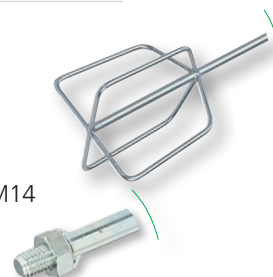

### LAME POUR SCRAPER 10 CM

L. 102 mm x l. 18 mm x Ep. 0,50 mm

**92520**

carte de 10 lames

### BATTEUR POLYGONAL

Pour ragréages  
Atteint les angles du seuil

**94414**

avec embout M14

Longueur : 600 mm  
Ø de la tige : 14mm  
Ø : 155 mm