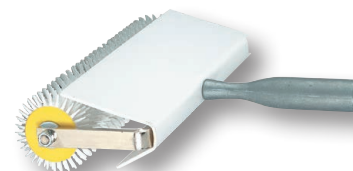

ROULEAU DEBULLEUR 11 mm x 250 mm

Livré avec monture métal
et cache anti-éclaboussures.

94241

ARRACHE-MOQUETTE

En alliage d'aluminium.
Largeur des mors : 8 cm.

94530