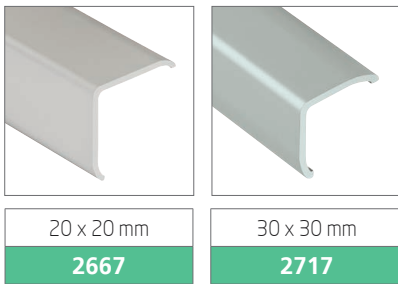

Adhésif mousse.

Longueur	2,10 m
	2087

### MÉTALLIQUES ADHÉSIVES

Pour protéger les angles des murs contre les chocs de toute nature et pour cacher l'épaisseur d'un revêtement.

Alu incolore  
Longueur 3 m

20 x 20 mm

2667

30 x 30 mm

2717