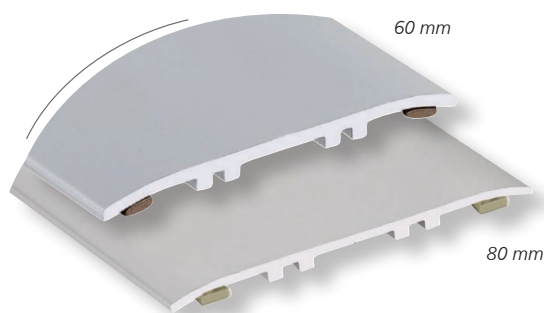

### DIFFÉRENCES DE NIVEAUX ADHÉSIVES

Livré en vrac

Employées pour combler des dénivellations importantes. Très utilisées pour les planchers rapportés, parquets collés, carrelages. Adhésif «VÉRITACK».

Largeur mm	Hauteur compensée	Longueur 3,00 m	
		MATIÈRE	Ep 1 mm
30	de 4 mm à 9 mm	Inox	2610
50	de 8 mm à 14 mm	Inox	2612

### BORDS DROITS

Si passage important privilégiez 1 côté percé + 1 côté adhésif

Longueur	Matière	Type	Largeur	
			60 mm	80 mm
3,40 m	Alu incolore	2 côtés adhésifs	2806	2816