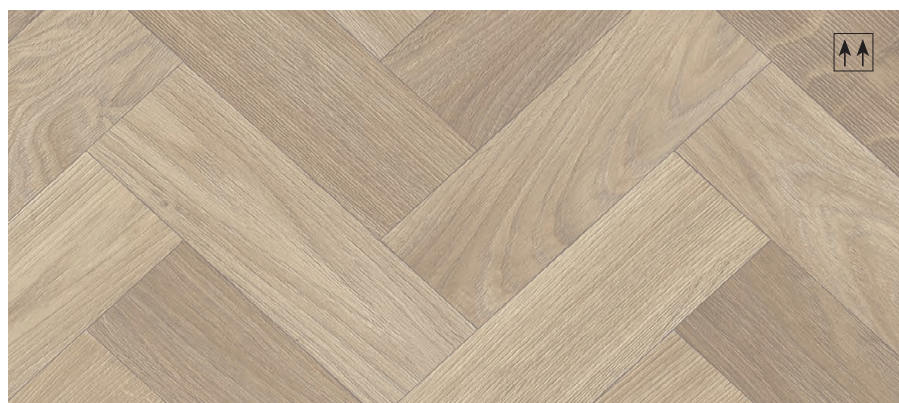

LRV 44 - CS 409

2 m - BTSTT392
4 m - BTSTT394

raccord : 199 x 100

LRV 84 - CS 492

2 m - BTSTT982
4 m - BTSTT984

Revêtement de sol vinyle en Lé
Solaflex Plus 2S3

U2S P3 E2/3 C2

LRV 42 - CS 431 raccord : 99,5 x 100