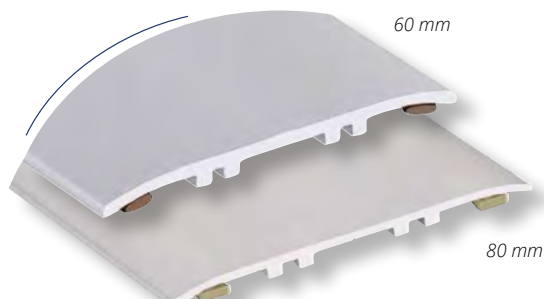

SEUILS DE PORTE

SEUILS INVISIFIX 5 EN 1

- Seuils à fixation invisible double, à la fois par chevilles à frapper avec ailettes en pvc et également avec adhésif hot-melt.
- Livrés sous gaine individuelle avec 5 chevilles à ailettes.
- Seuils emballés sous gaine individuelle accrochable avec 5 chevilles de fixation.
- Poids : 220g.

Seuils 5 fonctions en 1 :

- ① Seuil symétrique
- ② Seuil dénivelé
- ③ Seuil de dilatation
- ④ Fixation par cheville
- ⑤ Fixation par adhésif

Longueur	Matière	Fixation	Largeur	Prix HT
0,93 m	- Aluminium plaxé avec film ton bois AC3 - Alu incolore - Alu titane	Avec chevilles à ailettes + Adhésif hot melt	37 mm	11,80 €

COUVRE-JOINTS DE SOL ALU

BORDS DROITS

Si passage important privilégiez 1 côté percé + 1 côté adhésif

Longueur	Matière	Type	Largeur	Prix HT
3,40 m	Alu incolore	2 côtés adhésifs	60 mm	2806 S 74,90 €
			80 mm	2816 S 81,90 €

BORDS BISEAUTÉS

Bords spécialement étudiés pour faciliter le passage de chariots sans soubresauts. Spécial hôpitaux.

Longueur	Matière	Type	Largeur	Prix HT
3,00 m	Alu incolore	2 côtés adhésifs	100 mm	2814 S 82,90 €
			120 mm	2822 S 99,20 €