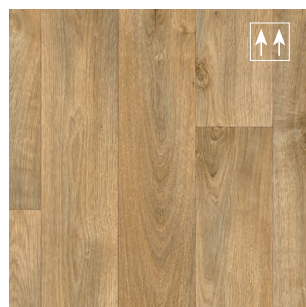

2 m - COM37136502
4 m - COM37136504

LRV 35 - CS 435 raccord : 99,5 x 100