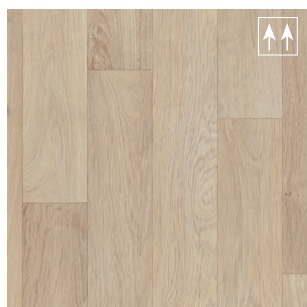

Revêtement de sol vinyle en Lé  
**Soladur 33**

Solatech 33 : U3 P3 E2/3 C2 | 33/42

2 m - 371UCA3T532

LRV 48 - CS 432 raccord : 100 x 120

2 m - COM371504C2

LRV 37 - CS 495 raccord : 100 x 120

2 m - COM37136302  
4 m - COM37136304