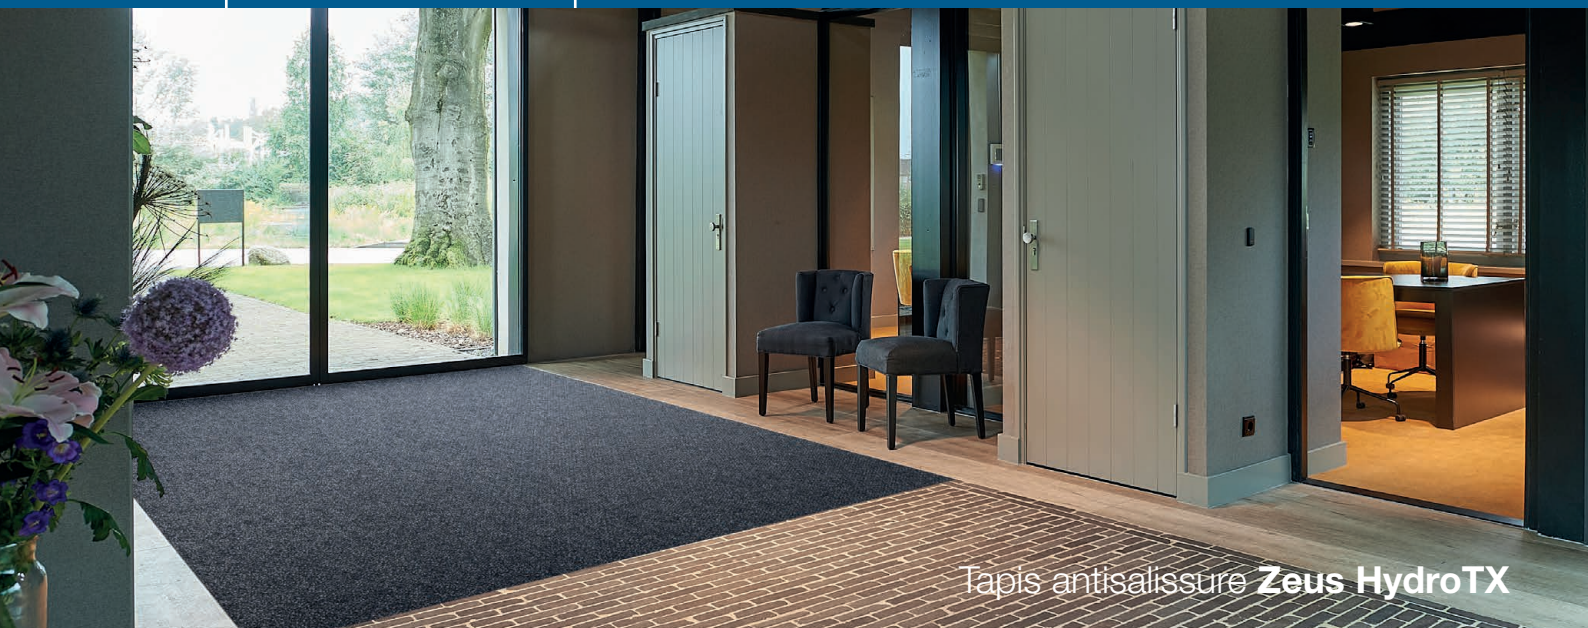

200 cm

90 x 150 cm

Tapis antisalissure **Zeus HydroTX**

Composition :	Velours polyamide recyclé Econyl®
Envers :	PVC sans phtalates
Usage :	Intérieur ou extérieur abrité Domestique et professionnel (Classe 32)
Conseils :	Entretien facile : aspirateur, injection-extraction
Classement feu :	Cfl-s1
Résistance au glissement :	DS
Hauteur de fibre :	+/- 6 mm
Hauteur totale :	+/- 8 mm
Poids de fibre :	850 g / m ²
Poids total :	3 550 g / m ²
Capacité d'absorption :	5,3 L / m ²
Coloris :	Gris / Noir
Dimensions :	<ul style="list-style-type: none"> Tapis : 90 x 150 cm Rouleau : 200 cm de large / environ 20 m de long

GRIS
2 m - [ZE103027](#)
90 x 150 cm : [ZE103033](#)

NOIR
2 m - [ZE103028](#)
90 x 150 cm : [ZE103034](#)

Nettoyage au jet
Haute pression

Injection
Extraction

Sans
Phtalate

Intérieur

Extérieur
Abrité

Spécial
Handicapés