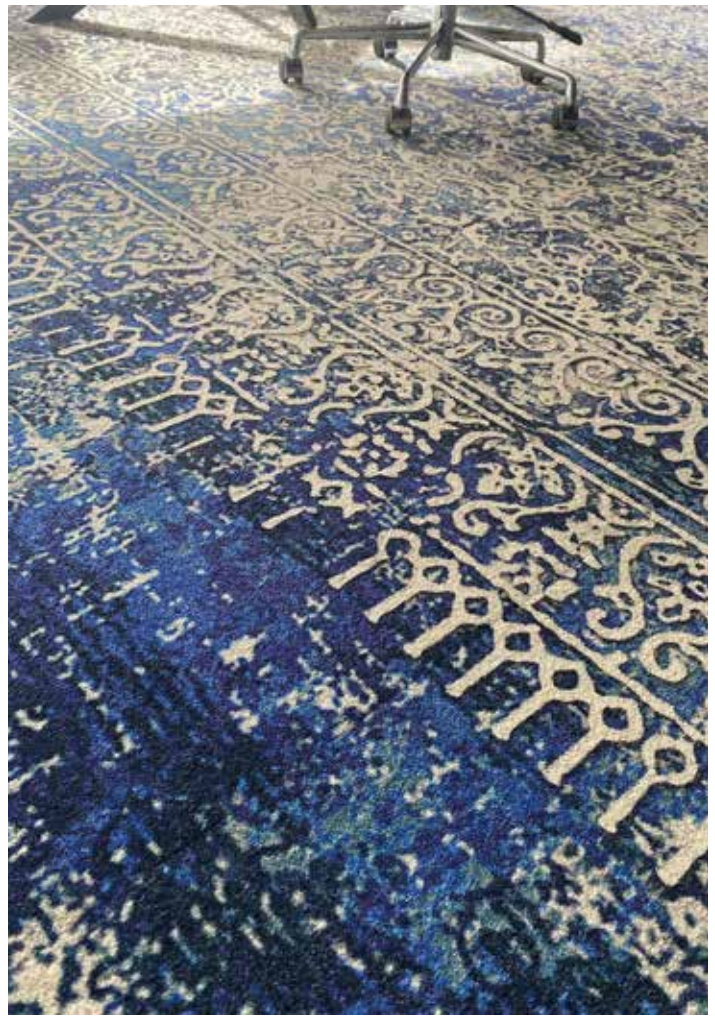

CONTACTEZ VOTRE
AGENCE LMS

pour étudier et donner naissance à vos projets !

Fiche Technique

Bouclé 630
Velours 900

Dalles textiles sur mesure 100% personnalisées Forma Infini ∞

CARACTÉRISTIQUES

Type de revêtement :	Bouclé 630 g/m ²	Velours 700 g/m ²	Structuré 730 g/m ²	Velours 900 g/m ²	Velours 1200 g/m ²	Velours 1200 g/m ² Cocoon
Composition :	100% Polyamide	100% Polyamide	100% Polyamide	100% Polyamide	100% Polyamide	100% Polyamide
Dimensions :	50 x 50 cm 100 x 100 cm	50 x 50 cm 100 x 100 cm	50 x 50 cm 100 x 100 cm	50 x 50 cm 100 x 100 cm	50 x 50 cm 100 x 100 cm	50 x 50 cm 100 x 100 cm
Conditionnement :	1 boîte : 5m ² = 20 dalles	1 boîte : 5m ² = 20 dalles	1 boîte : 5m ² = 20 dalles	1 boîte : 5m ² = 20 dalles	1 boîte : 5m ² = 20 dalles	1 boîte : 5m ² = 20 dalles
Poids total / m ² :	3 895 g	4 480 g	4 419 g	4 145 g	4 835 g	4 835 g
Poids de velours utile / m ² :	370 g	420 g	370 g	605 g	860 g	930 g
Poids de velours total / m ² :	630 g	700 g	730 g	900 g	1200 g	1190 g
Hauteur de velours :	2,75 mm	3,90 mm	2,90 mm	3,4 mm	4,7 mm	5,5 mm
Épaisseur totale :	6,3 mm	8 mm	6,8 mm	6,9 mm	8 mm	9,5 mm
Sens de pose :	Même sens	Même sens	Même sens	Même sens	Même sens	Même sens
Envers :	PVC recyclé	PVC recyclé	PVC recyclé	PVC recyclé	PVC recyclé	PVC recyclé
Premier dossier :	Non Tissé	Non Tissé	Non Tissé	Non Tissé	Non Tissé	Non Tissé